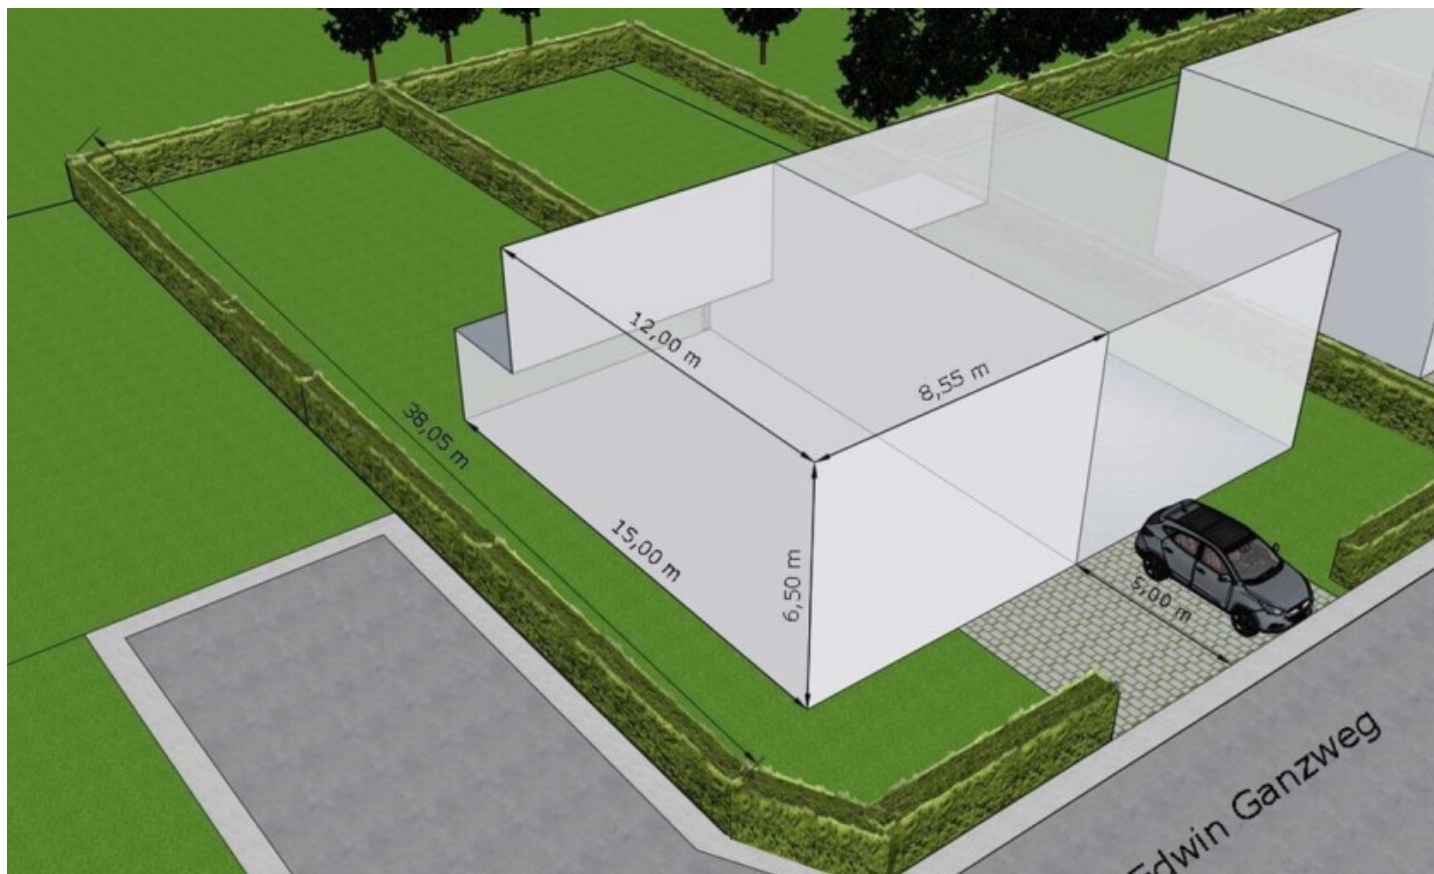

A vendre - Terrain à bâtir

Mankevosstraat 30, 1860 Meise

€ 300.000

Ref. 6131954

Surf. Terrain: 551m²

Description

Finances

Prix: € 300.000,00

Sous régime TVA: Non

Terrain

Superficie terrain: 551,00 m²

Profondeur terrain: 41,00 m

Techniques

Électricité: Oui

Egouts: Oui

Gaz: Oui