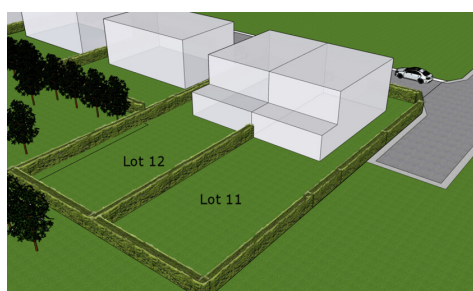

A vendre - Terrain à bâtir

Mankevosstraat 30, 1860 Meise

€ 270.000

Ref. 6131973

Disponibilité: à l'acte

Surf. Terrain: 472m²

Description

Finances

Prix: € 270.000,00

Sous régime TVA: Non

Disponible: à l'acte

Terrain

Superficie terrain: 472,00 m²

Profondeur terrain: 41,02 m

Techniques

Électricité: Oui