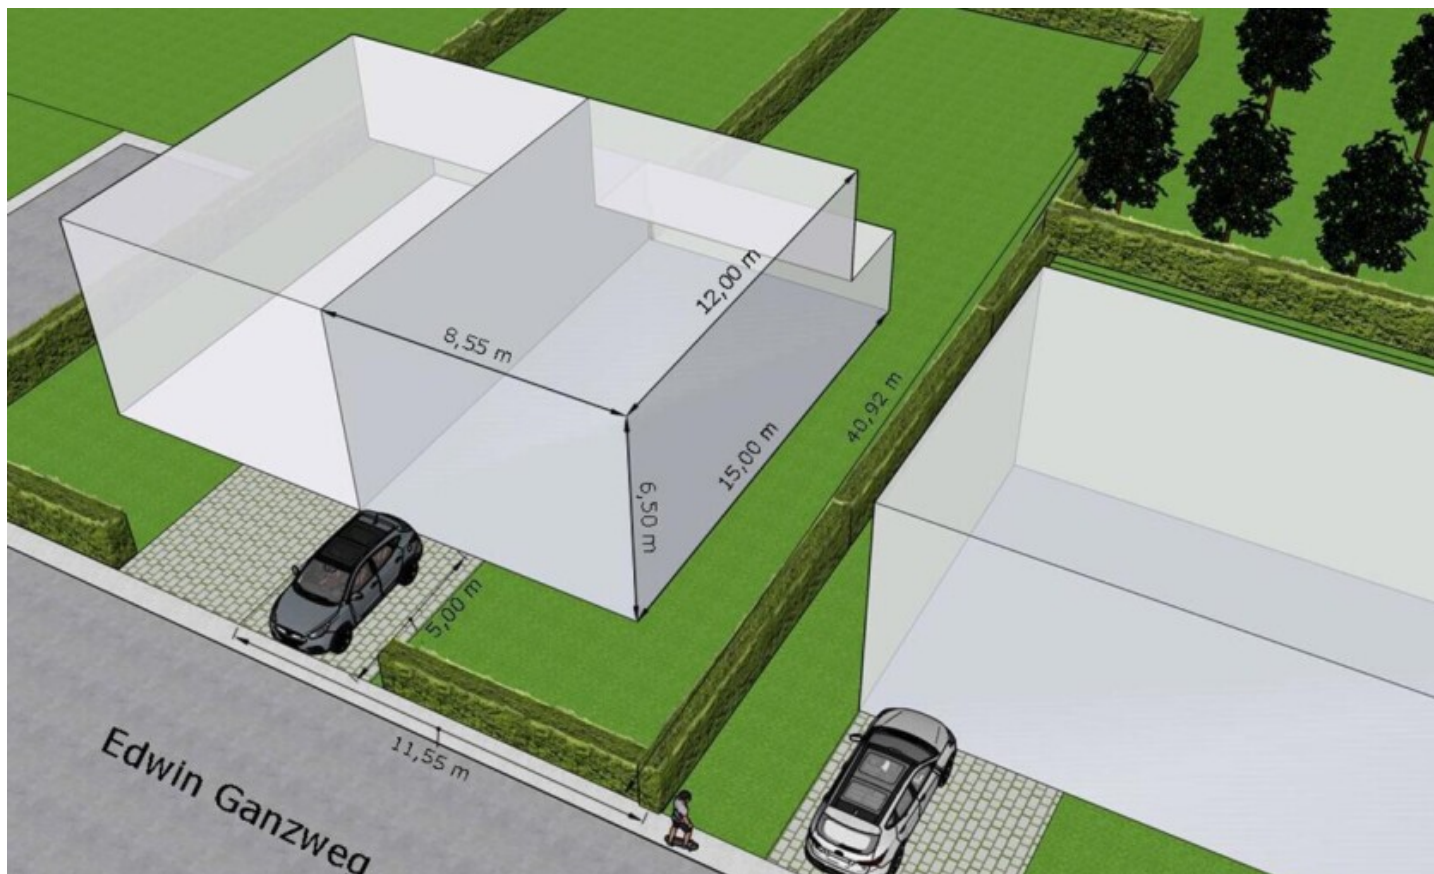

A vendre - Terrain à bâtir

Mankevosstraat 30, 1860 Meise

€ 270.000

Ref. 6131973

Disponibilité: à l'acte

Surf. Terrain: 472m²

Description

Finances

Prix: € 270.000,00

Sous régime TVA: Non

Disponible: à l'acte

Terrain

Superficie terrain: 472,00 m²

Profondeur terrain: 41,02 m

Techniques

Électricité: Oui